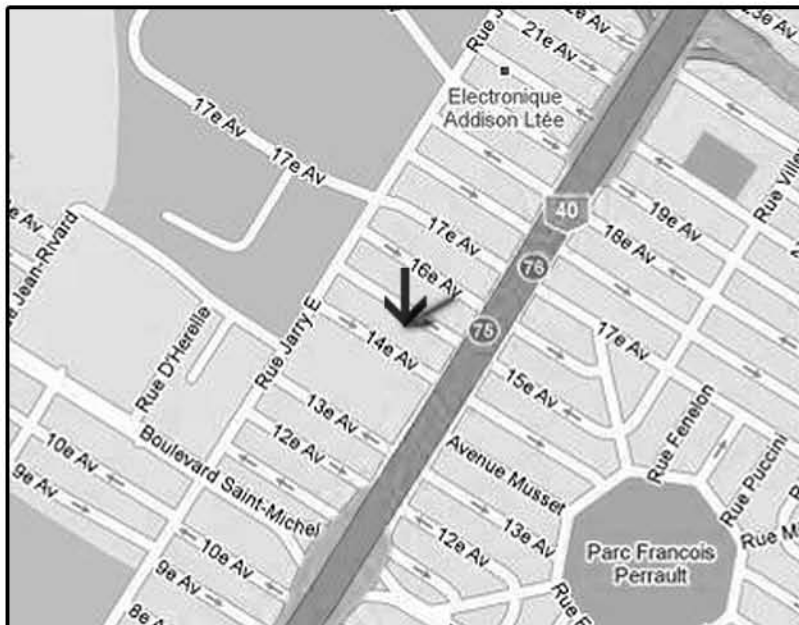

Location

8000, 15e Ave.
 Montréal
 H1Z 3N6
 514-272-7564
 Fax: 514-276-9914

Emplacement

8000, 15ieme Ave.
 Montréal
 H1Z 3N6
 514-272-7564
 Fax: 514-276-9914

Directions

From Aut. 40 West

Take exit 75 toward Boul. St-Michel
 Merge onto Boulevard Crémazie E 0.5 km
 Turn left at 15e Av
 Pur-o-glace will be on the left 0.2 km

From Aut. 40 East:

Take exit 75 toward Boul. St-Michel
 Merge onto Boulevard Crémazie E 56 m
 Turn right at Avenue Shelly 0.2 km
 Turn right at Rue Jarry E 0.4 km
 Turn right at 16e Av 0.2 km
 Take the 1st right onto Crémazie E 67 m
 Take the 1st right onto 15e Av
 Pur-o-glace will be on the left 0.1 km

Itinéraire

De l'autoroute 40 ouest

Sortie 75 vers Boul. St-Michel
 Devient Boulevard Crémazie E 0,5 km
 Tourner à gauche sur 15e Av
 Pur-O-Glace se trouve à gauche 0,2 km

De l'autoroute 40 est

Prendre la sortie 75 vers Boul. St-Michel
 Devient Boulevard Crémazie E 56 m
 Tourner à droite sur Avenue Shelly 0,2 km
 Tourner à droite sur Rue Jarry E 0,4 km
 Tourner à droite sur 16e Av 0,2 km
 Prendre la 1re à droite, Crémazie E 67 m
 Prendre la 1re à droite, 15e Av
 Pur-O-Glace se trouve à gauche 0,1 km